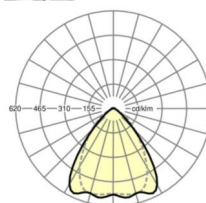

параметры

номер заказа	19530006010
код EAN	4020863432486
номер таможенного тарифа	94051190
Знак прохождения контроля	IP 20, класс защиты I, ENEC10 VDE, F, HACCP DIN10500/Food/IFS-пригодность для применения/BRC, Indoor, CE
Степень ударопрочности IK	IK03 (-20°C bis 35°C)
Температура окружения	ta -20°C в 35°C
Особые свойства	Готовность к IoT «Ready for IoT»
Гарантийный срок	5 лет
Государственные программы поддержки	BEG - государственные субсидии для энергосберегающих зданий (действительна только для Германии)

электротехника

Балласт	Электронный драйвер DALI2 (1 штука)
Мощность системы	24W
сетевое напряжение	230V/50Hz
автоматический предохранитель (пусковой ток)	13 штук/B10, 24 штук/B16, 25 штук/C10, 40 штук/C16
класс энергосбережения/Источник света	B

Оптика

Оснастка	LED, цветопередача/оттенок света CRI ≥ 80 / 4000K
Допуск для координаты цветности (MacAdam)	3SDCM
Номинальный световой поток	4566lm
Срок службы LED	50000h L80/B10 (Tq 35°C), 70000h L80/B50 (Tq 35°C), 100000h L80/B50 (Tq 30°C)
светоотдача светильников	192lm/W
Угол излучения	80° (C0) / 75° (C90)
UGR поп./вдоль	18.5 / 19.1

DEEP-LINK

<https://www.regiolux.de/ru/article/19530006010>

Ссылка	LED 4000lm 840
ηLB	100 %
Φ ↓/↑	98 % / 2 %
UGR поп./вдоль	18.5 / 19.1