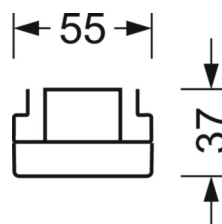

Лампо- и прибородержатели - Central.Line.Optic - прямой свет, узко- и широконаправленный - без видимых стыков

Ламподержатель из оцинкованного стального профиля, поверхность покрыта лаком на полиэфирной смоле. Крепление без инструментов с нажимными затворами, встроенными в конструкцию, обеспечивают защиту от кражи и взлома. Цвет корпуса белый стандартный для электротехники RAL 9016; Прямой широкий свет, распространяющийся через линзу «Central.Line.Optic» из пластика ПММА. Линзовая оптика делает сборку и установку предельно удобными, плоскость легко чистится. Линзы плотно расположены в один ряд: световые точки сливаются в одну линию, создавая целостный вид. Подключение к электросети через штатную 5-полюсную штекерную деталь для быстрой сборки, со свободным выбором фаз. Встроенный механизм для правильной сборки для быстрого контакта. Сменные блоки, позволяющие легко модернизировать освещение, существенно продлевают срок службы всей осветительной установки.

параметры

номер заказа	19530006010
код EAN	4020863432486
номер таможенного тарифа	94051190
Знак прохождения контроля	IP 20, класс защиты I, ENEC10 VDE, F, HACCP DIN10500/Food/IFS-пригодность для применения/BRC, Indoor, CE
Степень ударопрочности IK	IK03 (-20°C bis 35°C)
Температура окружения	ta -20°C в 35°C
Особые свойства	Готовность к IoT «Ready for IoT»
Гарантийный срок	5 лет
Государственные программы поддержки	BEG - государственные субсидии для энергосберегающих зданий (действительна только для Германии)

электротехника